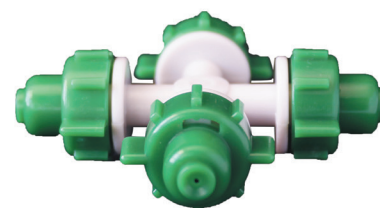

GOTEO Y NEBULIZACIÓN

GOTEROS

Clave	Descripción	Cant./Caja
352014370GA	Gotero Ajustable 0-70 LPH	100
35201438BAN	Gotero Auto Compensado de 8 LPH	100

NEBULIZADOR

Clave	Descripción	Cant./Caja
3520141354BNEBBV	Nebulizador Blanco/Verde 30-35LPH 4 Boq.	50

3520141354BNEBBV

CONECTORES

Clave	Descripción	Cant./Caja
353014147636CP	Contra Peso Para Tubín 35G6CM Blanco	50
35201416X6BVAN	Válvula Anti Drip Para Nebulizador Blanco	100
35201416X6NVAN	Válvula Anti Drip Para Nebulizador Negro	100
353014147CINBVA	Conector 4/7 a 6mm	500

RIEGO POR GOTEO

Cinta de riego de alta fidelidad y eficiencia, gracias a su gran uniformidad y bajo coeficiente de variación.

Clave	Descripción
3530140612102	Cinta Racsa 5/8" 6mil 10cm 1.38 lph 2000m
353014063202	Cinta Racsa 5/8" 6mil 20cm 3 lph 2000m
353014063203	Cinta Racsa 5/8" 6mil 20cm 3 lph 3050m
3530140612103	Cinta Racsa 5/8" 6mil 10cm 1.38 lph 3050m
353014064202	Cinta Racsa 5/8" 6mil 20cm 4 lph 2000m