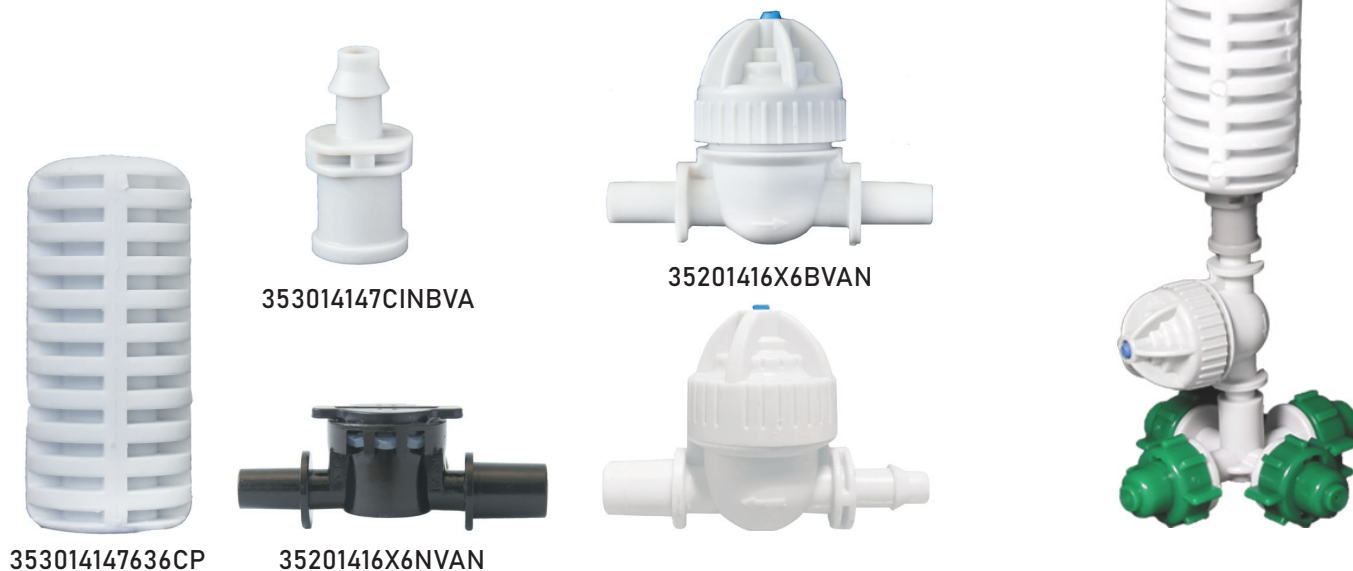

GOTEO Y NEBULIZACIÓN

GOTEROS

Clave	Descripción	Cant./Caja
352014370GA	Gotero Ajustable 0-70 LPH	100
35201438BAN	Gotero Auto Compensado de 8 LPH	100

NEBULIZADOR

Clave	Descripción	Cant./Caja
3520141354BNEBBV	Nebulizador Blanco/Verde 30-35LPH 4 Boq.	50

3520141354BNEBBV

CONECTORES

Clave	Descripción	Cant./Caja
353014147636CP	Contra Peso Para Tubín 35G6CM Blanco	50
35201416X6BVAN	Válvula Anti Drip Para Nebulizador Blanco	100
35201416X6NVAN	Válvula Anti Drip Para Nebulizador Negro	100
353014147CINBVA	Conector 4/7 a 6mm	500

RIEGO POR GOTEO

Cinta de riego de alta fidelidad y eficiencia, gracias a su gran uniformidad y bajo coeficiente de variación.

Clave	Descripción
3530140612102	Cinta Racsa 5/8" 6mil 10cm 1.38 lph 2000m
353014063202	Cinta Racsa 5/8" 6mil 20cm 3 lph 2000m
353014063203	Cinta Racsa 5/8" 6mil 20cm 3 lph 3050m
3530140612103	Cinta Racsa 5/8" 6mil 10cm 1.38 lph 3050m
353014064202	Cinta Racsa 5/8" 6mil 20cm 4 lph 2000m